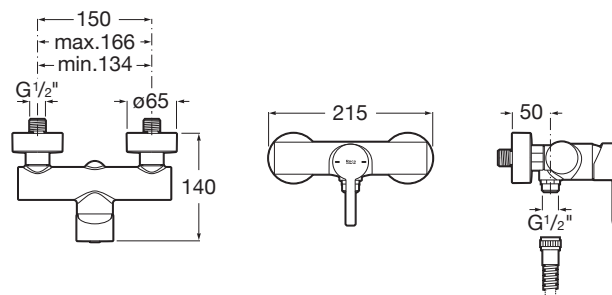

PRE (FĂRĂ TVA) (FĂRĂ TVA)

1.037,00 LEI

SCHIȚE TEHNICE